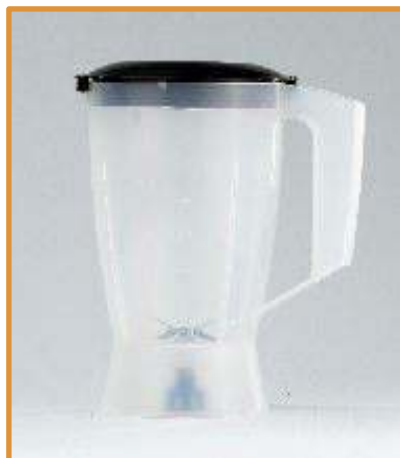

Copos para liquidificadores Compatíveis com **Walita**

COPO WALITA RI 7625 TRANSLÚCIDO

Fabricado em polipropileno, faca em aço Inox, arruela em inox / teflon e celeron, arraste em nylon, porca em aço inox, bucha de bronze e bucha em poliacetal, tampa em polipropileno e sobretampa em poliestireno.

CÓDIGO: 6807