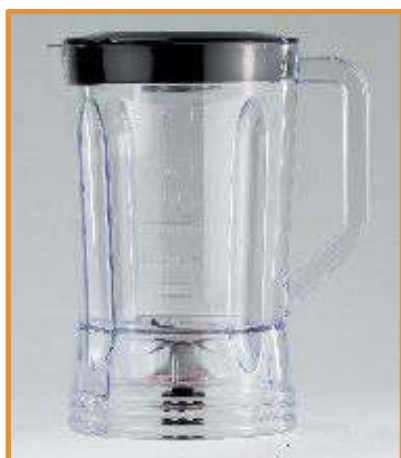

COPO ARNO POWER MAX 1000/700 MULTICHEF - CRISTAL

Fabricado em poliestireno, cristal, faca em aço Inox, arruela em inox / teflon e celeron, arraste em nylon, porca em aço inox, bucha de bronze e bucha em poliacetal, tampa em polipropileno e sobretampa em poliestireno.

CÓDIGO: 9340