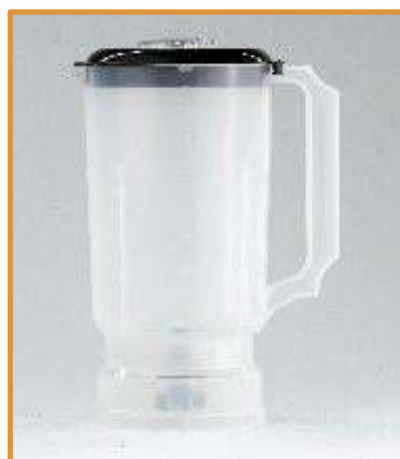

COPO PHILCO PH 800 TRANSLÚCIDO

Fabricado em polipropileno, faca em aço Inox, arruela em inox / teflon e celeron, arraste em nylon, porca em aço inox, bucha de bronze e bucha em poliacetal, tampa em polipropileno e sobretampa em poliestireno.

CÓDIGO: 6877