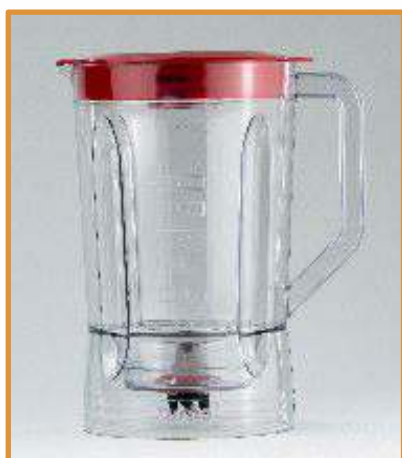

COPO MONDIAL TURBO CHEF 1000W MULTI PRO SANGEL - CRISTAL

Fabricado em Cristal, faca em aço Inox (serrilhada), arruela em inox / teflon e celeron, arraste em nylon, porca em aço inox, bucha de bronze e bucha em poliacetal, tampa em polipropileno e sobretampa em poliestireno.
Capacidade 1,5 LT.

CÓDIGO: 9839