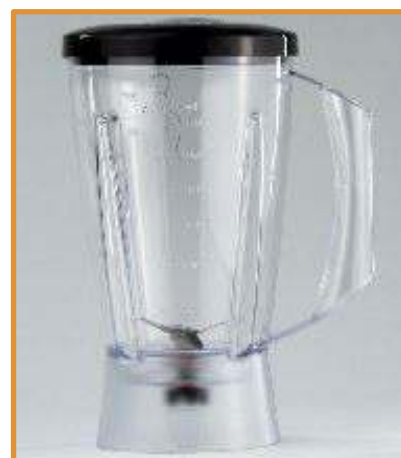

COPO ARNO POWER MIX 550 W CRISTAL

Fabricado em poliestireno, cristal, faca em aço Inox, arruela em inox / teflon e celeron, arraste em nylon, porca em aço inox, bucha de bronze e bucha em poliacetal, tampa em polipropileno e sobretampa em poliestireno.

CÓDIGO: 9483