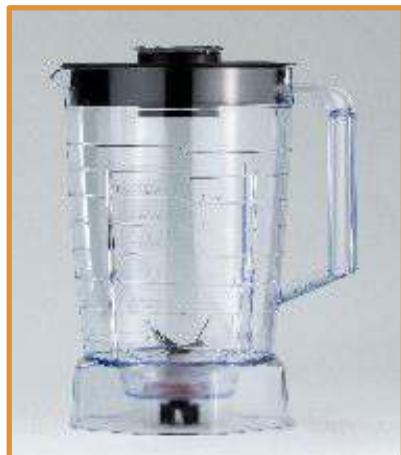

CÓDIGO: 9834

Copos para liquidificadores Compatíveis com **Oster**

COPO OSTER POWER 1400W SANGEL

Fabricado em cristal, sangel, faca em aço Inox (serrilhada), arruela em inox / teflon e celeron, arraste em nylon, porca em aço inox, bucha de bronze e bucha em poliacetal, tampa em polipropileno e sobretampa em poliestireno.
Capacidade 1,5 LT.