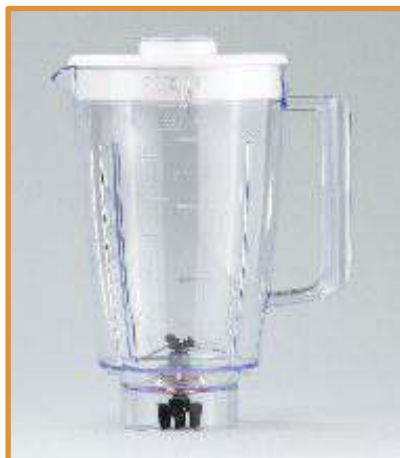

COPO WALITA DAILY RI 2101 2102 2103 2106 COLLECTION - CRISTAL

Fabricado em Poliestireno, faca em aço Inox, arruela em inox / teflon e celeron, arraste em nylon, porca em aço inox, bucha de bronze e bucha em poliacetal, tampa em polipropileno e sobretampa em poliestireno.

CÓDIGO: 6507