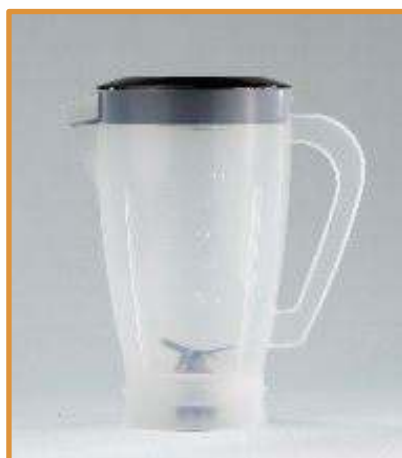

Copos para liquidificadores Compatíveis com **Arno**

COPO ARNO CLIC LAV TOP CRISTAL

Fabricado em poliestireno, faca em aço Inox, arruela em inox / teflon e celeron, arraste em nylon, porca em aço inox, bucha de bronze e bucha em poliacetal, tampa em polipropileno e sobretampa em poliestireno.

CÓDIGO: 2097

COPO ARNO CLIC LAV TRANSLÚCIDO

Fabricado em polipropileno, faca em aço Inox, arruela em inox / teflon e celeron, arraste em nylon, porca em aço inox, bucha de bronze e bucha em poliacetal, tampa em polipropileno e sobretampa em poliestireno.

CÓDIGO: 6498

COPO ARNO CLIC LAV TOP TRANSLÚCIDO

Fabricado em polipropileno, faca em aço Inox, arruela em inox / teflon e celeron, arraste em nylon, porca em aço inox, bucha de bronze e bucha em poliacetal, tampa em polipropileno e sobretampa em poliestireno.

CÓDIGO: 6714