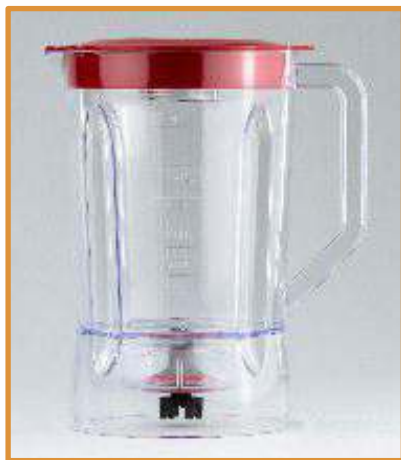

Copos para liquidificadores Compatíveis com **Philco**

**COPO PHILCO PH 700 / 900 / FUN KITCHEN
MAX 2 / BRITANIA B1000 / BLQ 1400/ BLQ
1350 PLQ915 / PLQ1412 / PLQ 1400 -
CRISTAL**

Fabricado em poliestireno, cristal, faca em aço Inox, arruela em inox / teflon e celeron, arraste em nylon, porca em aço inox, bucha de bronze e bucha em poliacetal, tampa em polipropileno e sobretampa em poliestireno.

CÓDIGO: 9062