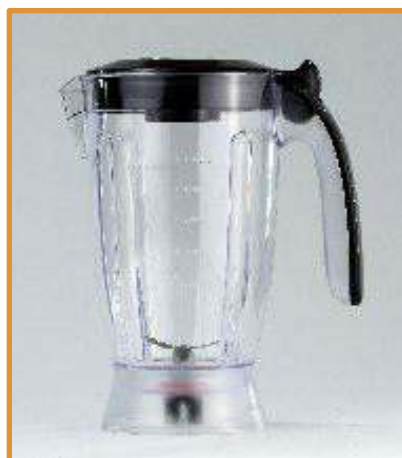

COPO WALITA LIQFAZ (TIPO ORIGINAL) FUME (SERVE FILTRO) CONFORTRI1774/ 2034/1720/1760/1764/1765/1784/2009/ 2030/2034 - CRISTAL

Fabricado em poliestireno, faca em aço Inox, arruela em inox / teflon e celeron, arraste em nylon, porca em aço inox, bucha de bronze e bucha em poliacetal, tampa em polipropileno e sobretampa em poliestireno.

CÓDIGO: 784